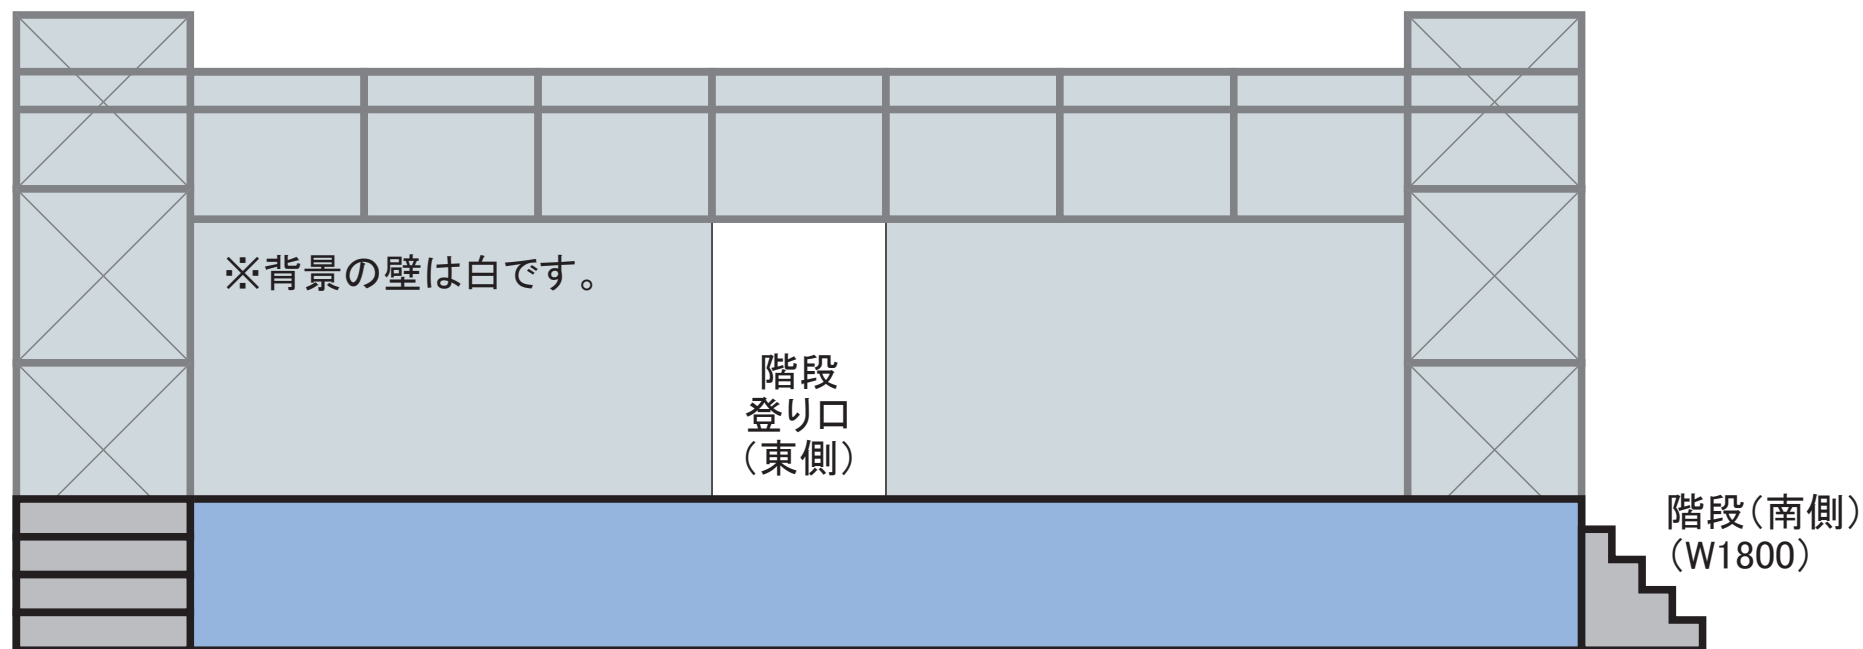

YOSAKOI安曇野【ステージ会場(正面図)】

階段(W1800)
(西側)

ステージ正面
(西側)

階段(南側)
(W1800)

奥行き 10.8m × 幅 16.2m

ステージ下 : 同等